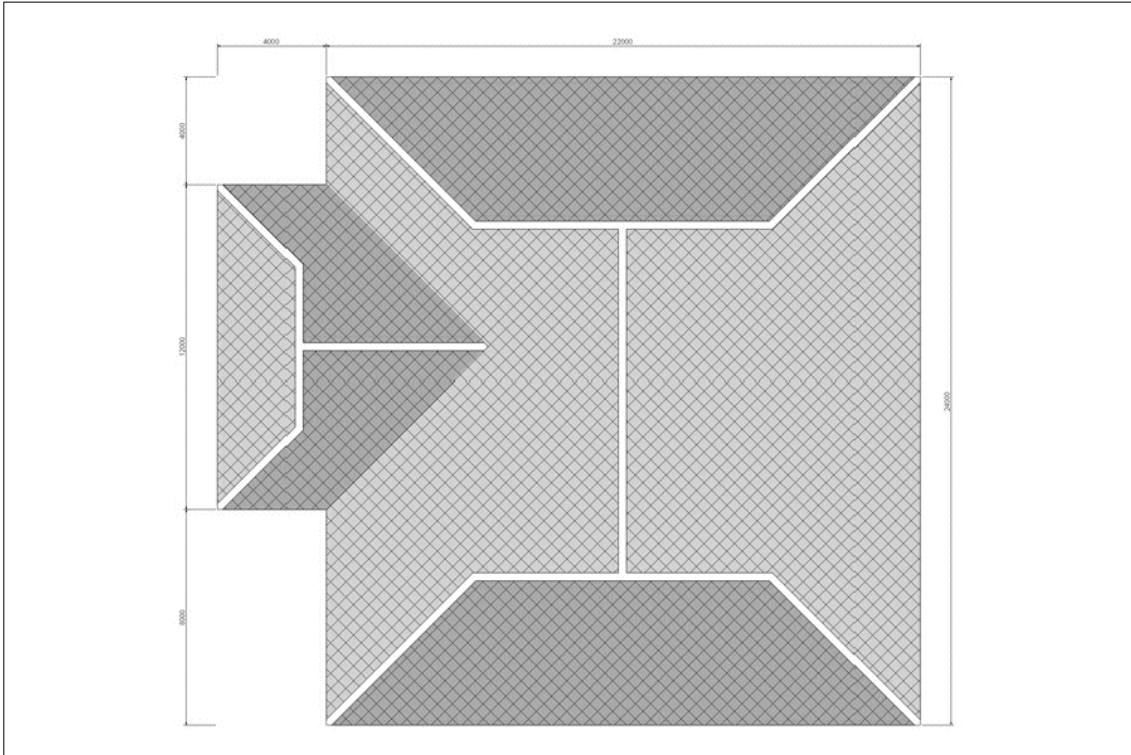

โครงการออกแบบ : อพาร์ทเมนท์ 2 ชั้น ชลบุรี  
จำนวนห้องพัก : จำนวน 18 ห้อง  
สถานที่ : อำเภอสัตหีบ จังหวัดชลบุรี

แปลนพื้นที่ 1 (บน) , แปลนพื้นที่ 2 (ล่าง)

โครงการออกแบบ : อพาร์ทเมนต์ 2 ชั้น ชลบุรี  
จำนวนห้องพัก : จำนวน 18 ห้อง  
สถานที่ : อำเภอสัตหีบ จังหวัดชลบุรี

โครงการออกแบบ : อพาร์ทเมนท์ 2 ชั้น ชลบุรี  
จำนวนห้องพัก : จำนวน 18 ห้อง  
สถานที่ : อำเภอสัตหีบ จังหวัดชลบุรี

รูปทัศนียภาพ

โครงการออกแบบ : อพาร์ทเมนท์ 2 ชั้น ชลบุรี  
จำนวนห้องพัก : จำนวน 18 ห้อง  
สถานที่ : อำเภอสัตหีบ จังหวัดชลบุรี