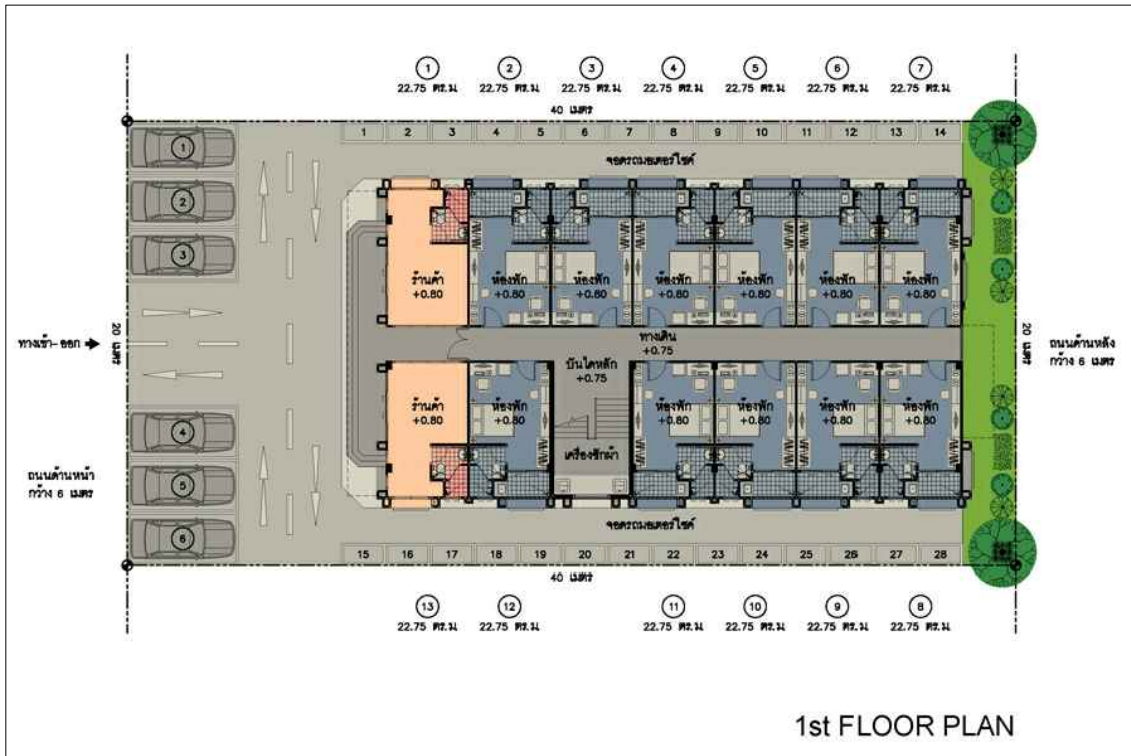

- โครงการออกแบบ : อพาร์ทเมนท์ 4 ชั้น ห้วยหิน  
จำนวนห้องพัก : จำนวน 52 ห้อง  
สถานที่ : ซอยห้วยหิน 12 ถนนเพชรเกษม  
ต.ห้วยหิน อ.ห้วยหิน จ.ประจวบคีรีขันธ์

แปลนพื้นที่ชั้นที่ 1 (บน) , แปลนพื้นที่ชั้นที่ 2-4 (ล่าง)

- โครงการออกแบบ : อพาร์ทเมนท์ 4 ชั้น ห้วหิน  
จำนวนห้องพัก : จำนวน 52 ห้อง  
สถานที่ : ซอยหัวหิน 12 ถนนเพชรเกษม  
ต. หัวหิน อ. หัวหิน จ. ประจวบคีรีขันธ์

ROOM PLAN DETAIL

- โครงการออกแบบ : อพาร์ทเมนท์ 4 ชั้น ห้วหิน  
จำนวนห้องพัก : จำนวน 52 ห้อง  
สถานที่ : ซอยหัวหิน 12 ถนนเพชรเกษม  
ต.หัวหิน อ.หัวหิน จ.ประจวบคีรีขันธ์

รูปทัศนียภาพ

- โครงการออกแบบ : อพาร์ทเมนท์ 4 ชั้น ห้วหิน  
จำนวนห้องพัก : จำนวน 52 ห้อง  
สถานที่ : ซอยหัวหิน 12 ถนนเพชรเกษม  
ต.หัวหิน อ.หัวหิน จ.ประจวบคีรีขันธ์

- โครงการออกแบบ : อพาร์ทเมนท์ 4 ชั้น ห้วยหิน  
จำนวนห้องพัก : จำนวน 52 ห้อง  
สถานที่ : ซอยห้วยหิน 12 ถนนเพชรเกษม  
ต.ห้วยหิน อ.ห้วยหิน จ.ประจวบคีรีขันธ์

- โครงการออกแบบ : อพาร์ทเมนท์ 4 ชั้น ห้วหิน  
จำนวนห้องพัก : จำนวน 52 ห้อง  
สถานที่ : ซอยหัวหิน 12 ถนนเพชรเกษม  
ต.หัวหิน อ.หัวหิน จ.ประจวบคีรีขันธ์

รูปทัศนียภาพ