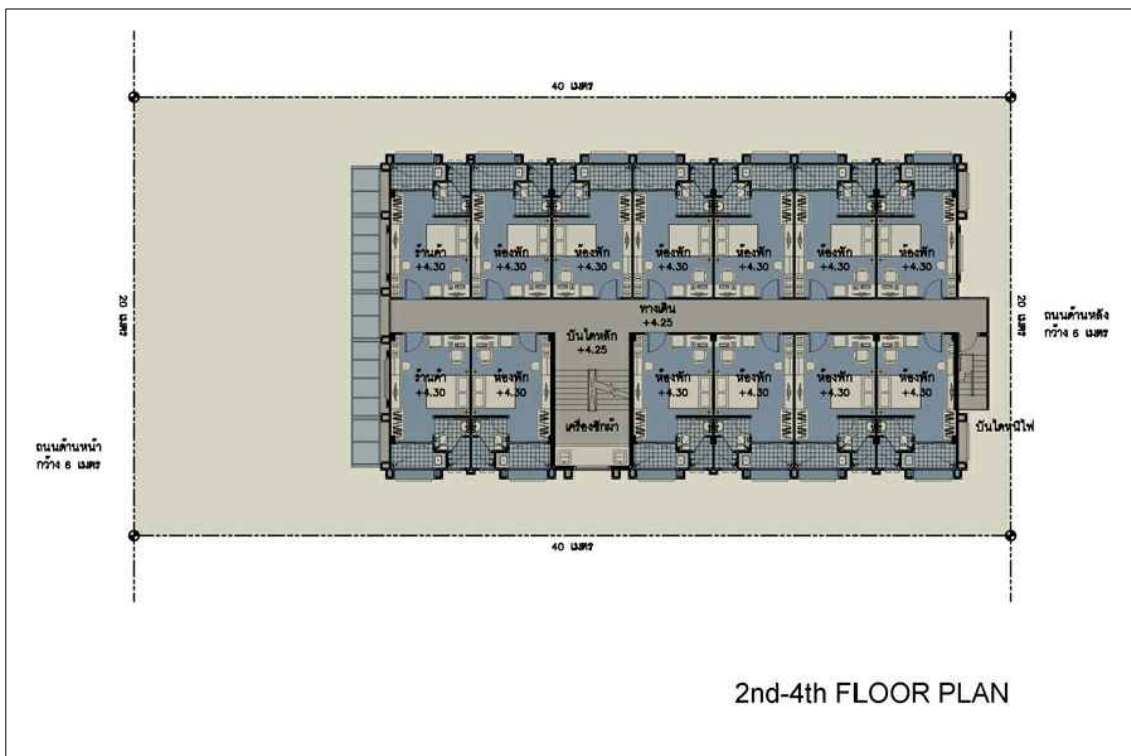

- โครงการออกแบบ : อพาร์ทเมนท์ 4 ชั้น ห้วยหิน  
จำนวนห้องพัก : จำนวน 52 ห้อง  
สถานที่ : ซอยห้วยหิน 12 ถนนเพชรเกษม  
ต.ห้วยหิน อ.ห้วยหิน จ.ประจวบคีรีขันธ์

แปลนพื้นที่ชั้นที่ 1 (บน) , แปลนพื้นที่ชั้นที่ 2-4 (ล่าง)

- โครงการออกแบบ : อพาร์ทเมนท์ 4 ชั้น ห้วหิน  
จำนวนห้องพัก : จำนวน 52 ห้อง  
สถานที่ : ซอยหัวหิน 12 ถนนเพชรเกษม  
ต. หัวหิน อ. หัวหิน จ. ประจวบคีรีขันธ์

ROOM PLAN DETAIL

- โครงการออกแบบ : อพาร์ทเมนท์ 4 ชั้น ห้วหิน  
จำนวนห้องพัก : จำนวน 52 ห้อง  
สถานที่ : ซอยหัวหิน 12 ถนนเพชรเกษม  
ต.หัวหิน อ.หัวหิน จ.ประจวบคีรีขันธ์

รูปทัศนียภาพ

- โครงการออกแบบ : อพาร์ทเมนท์ 4 ชั้น ห้วหิน  
จำนวนห้องพัก : จำนวน 52 ห้อง  
สถานที่ : ซอยหัวหิน 12 ถนนเพชรเกษม  
ต.หัวหิน อ.หัวหิน จ.ประจวบคีรีขันธ์

- โครงการออกแบบ : อพาร์ทเมนท์ 4 ชั้น ห้วยหิน  
จำนวนห้องพัก : จำนวน 52 ห้อง  
สถานที่ : ซอยห้วยหิน 12 ถนนเพชรเกษม  
ต.ห้วยหิน อ.ห้วยหิน จ.ประจวบคีรีขันธ์

- โครงการออกแบบ : อพาร์ทเมนท์ 4 ชั้น ห้วหิน  
จำนวนห้องพัก : จำนวน 52 ห้อง  
สถานที่ : ซอยหัวหิน 12 ถนนเพชรเกษม  
ต.หัวหิน อ.หัวหิน จ.ประจวบคีรีขันธ์

รูปทัศนียภาพ