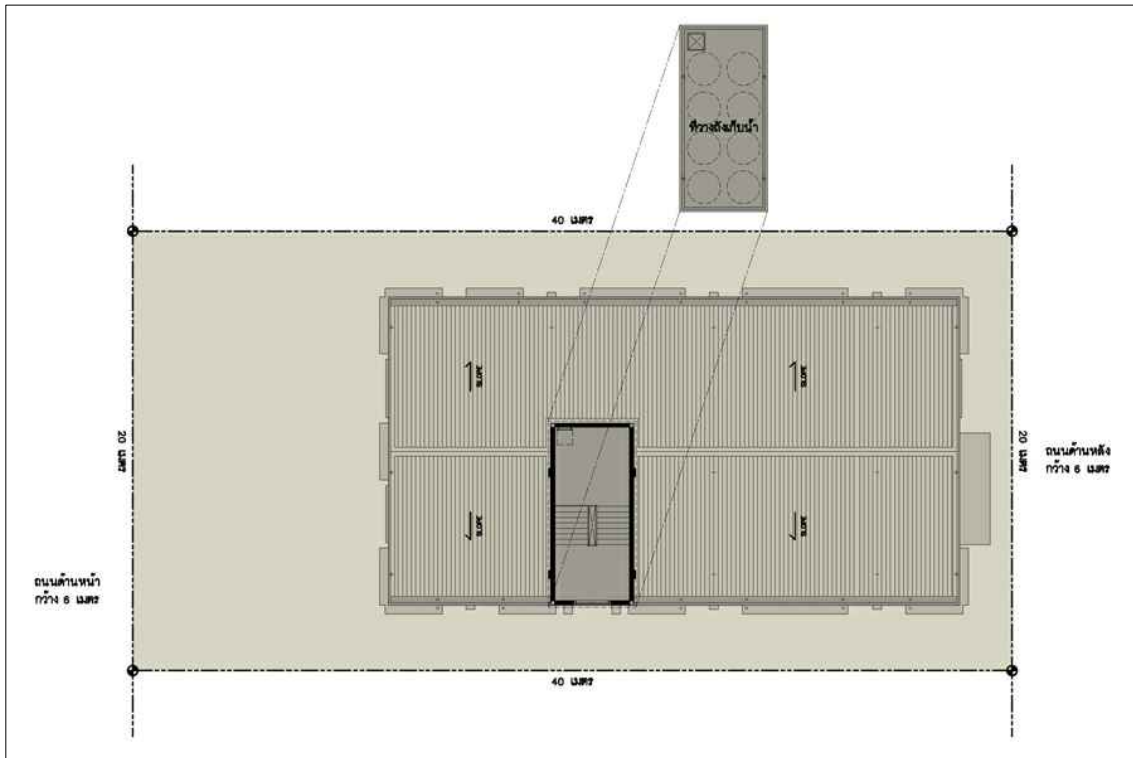

- โครงการออกแบบ : อพาร์ทเมนท์ 4 ชั้น ห้วยหิน  
จำนวนห้องพัก : จำนวน 52 ห้อง  
สถานที่ : ซอยห้วยหิน 12 ถนนเพชรเกษม  
ต.ห้วยหิน อ.ห้วยหิน จ.ประจวบคีรีขันธ์

แปลนพื้นที่ชั้นที่ 1 (บน) , แปลนพื้นที่ชั้นที่ 2-4 (ล่าง)

- โครงการออกแบบ : อพาร์ทเมนท์ 4 ชั้น ห้วหิน  
จำนวนห้องพัก : จำนวน 52 ห้อง  
สถานที่ : ซอยหัวหิน 12 ถนนเพชรเกษม  
ต. หัวหิน อ. หัวหิน จ. ประจวบคีรีขันธ์

ROOM PLAN DETAIL

- โครงการออกแบบ : อพาร์ทเมนท์ 4 ชั้น ห้วหิน  
จำนวนห้องพัก : จำนวน 52 ห้อง  
สถานที่ : ซอยหัวหิน 12 ถนนเพชรเกษม  
ต.หัวหิน อ.หัวหิน จ.ประจวบคีรีขันธ์

รูปทัศนียภาพ

- โครงการออกแบบ : อพาร์ทเมนท์ 4 ชั้น ห้วหิน  
จำนวนห้องพัก : จำนวน 52 ห้อง  
สถานที่ : ซอยหัวหิน 12 ถนนเพชรเกษม  
ต.หัวหิน อ.หัวหิน จ.ประจวบคีรีขันธ์

- โครงการออกแบบ : อพาร์ทเมนท์ 4 ชั้น ห้วยหิน  
จำนวนห้องพัก : จำนวน 52 ห้อง  
สถานที่ : ซอยห้วยหิน 12 ถนนเพชรเกษม  
ต.ห้วยหิน อ.ห้วยหิน จ.ประจวบคีรีขันธ์

- โครงการออกแบบ : อพาร์ทเมนท์ 4 ชั้น ห้วหิน  
จำนวนห้องพัก : จำนวน 52 ห้อง  
สถานที่ : ซอยหัวหิน 12 ถนนเพชรเกษม  
ต.หัวหิน อ.หัวหิน จ.ประจวบคีรีขันธ์

รูปทัศนียภาพ