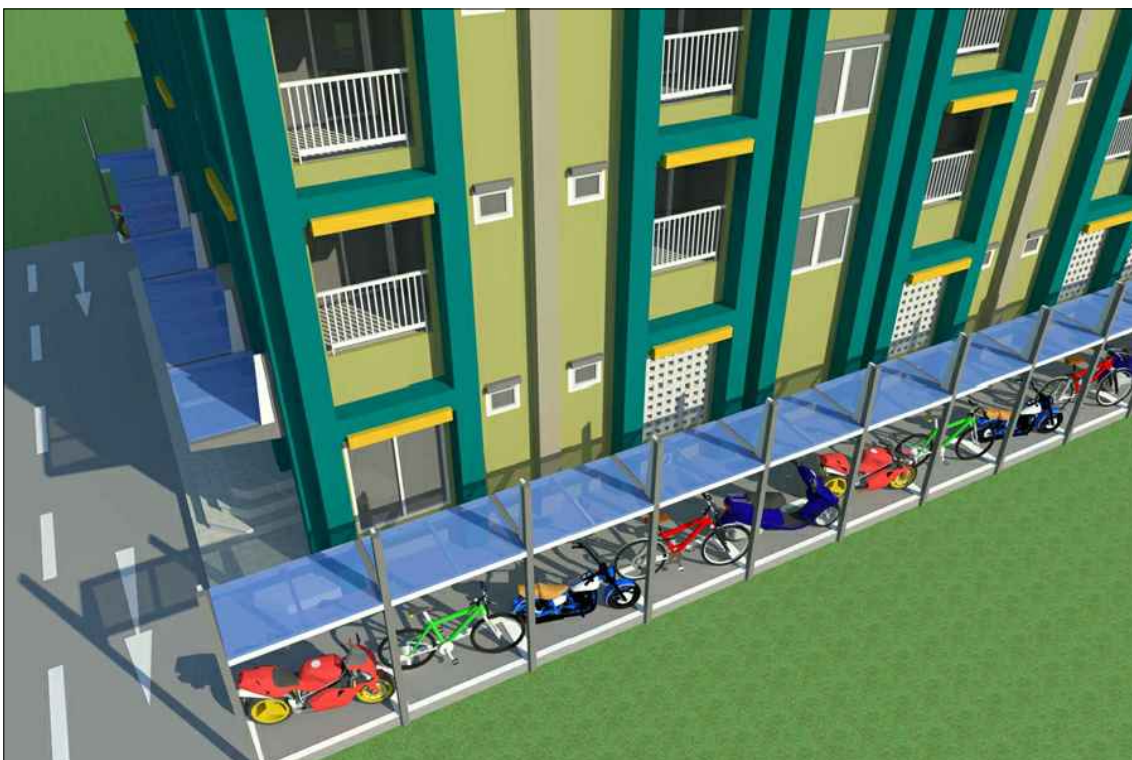

รูปทัศนียภาพ

- โครงการออกแบบ : อพาร์ทเมนท์ 4 ชั้น ห้วหิน  
จำนวนห้องพัก : จำนวน 52 ห้อง  
สถานที่ : ซอยหัวหิน 12 ถนนเพชรเกษม  
ต.หัวหิน อ.หัวหิน จ.ประจวบคีรีขันธ์

- โครงการออกแบบ : อพาร์ทเมนท์ 4 ชั้น ห้วยหิน  
จำนวนห้องพัก : จำนวน 52 ห้อง  
สถานที่ : ซอยห้วยหิน 12 ถนนเพชรเกษม  
ต.ห้วยหิน อ.ห้วยหิน จ.ประจวบคีรีขันธ์