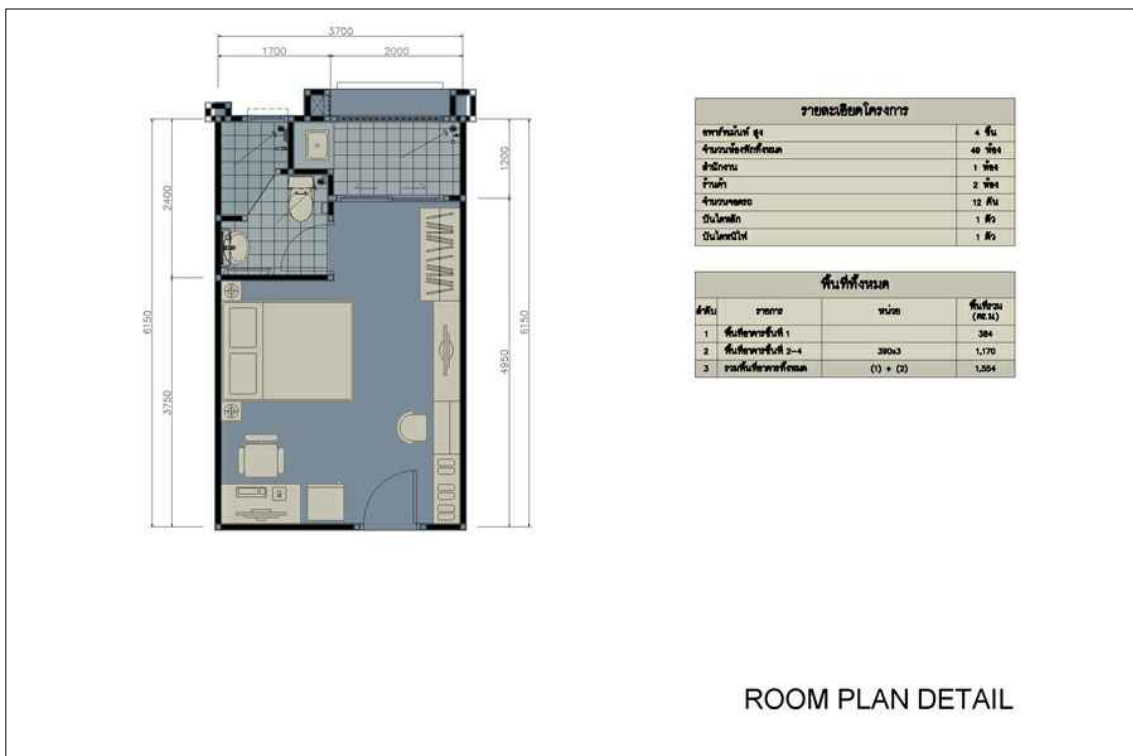

- โครงการออกแบบ : อพาร์ทเมนท์ 4 ชั้น ห้วยหิน  
จำนวนห้องพัก : จำนวน 52 ห้อง  
สถานที่ : ซอยห้วยหิน 12 ถนนเพชรเกษม  
ต.ห้วยหิน อ.ห้วยหิน จ.ประจวบคีรีขันธ์

แปลนพื้นที่ชั้นที่ 1 (บน) , แปลนพื้นที่ชั้นที่ 2-4 (ล่าง)

- โครงการออกแบบ : อพาร์ทเมนท์ 4 ชั้น ห้วหิน  
จำนวนห้องพัก : จำนวน 52 ห้อง  
สถานที่ : ซอยหัวหิน 12 ถนนเพชรเกษม  
ต. หัวหิน อ. หัวหิน จ. ประจวบคีรีขันธ์

ROOM PLAN DETAIL

- โครงการออกแบบ : อพาร์ทเมนท์ 4 ชั้น ห้วหิน  
จำนวนห้องพัก : จำนวน 52 ห้อง  
สถานที่ : ซอยหัวหิน 12 ถนนเพชรเกษม  
ต.หัวหิน อ.หัวหิน จ.ประจวบคีรีขันธ์

รูปทัศนียภาพ

- โครงการออกแบบ : อพาร์ทเมนท์ 4 ชั้น ห้วหิน  
จำนวนห้องพัก : จำนวน 52 ห้อง  
สถานที่ : ซอยหัวหิน 12 ถนนเพชรเกษม  
ต.หัวหิน อ.หัวหิน จ.ประจวบคีรีขันธ์

- โครงการออกแบบ : อพาร์ทเมนท์ 4 ชั้น ห้วยหิน  
จำนวนห้องพัก : จำนวน 52 ห้อง  
สถานที่ : ซอยห้วยหิน 12 ถนนเพชรเกษม  
ต.ห้วยหิน อ.ห้วยหิน จ.ประจวบคีรีขันธ์

- โครงการออกแบบ : อพาร์ทเมนท์ 4 ชั้น ห้วหิน  
จำนวนห้องพัก : จำนวน 52 ห้อง  
สถานที่ : ซอยหัวหิน 12 ถนนเพชรเกษม  
ต.หัวหิน อ.หัวหิน จ.ประจวบคีรีขันธ์

รูปทัศนียภาพ