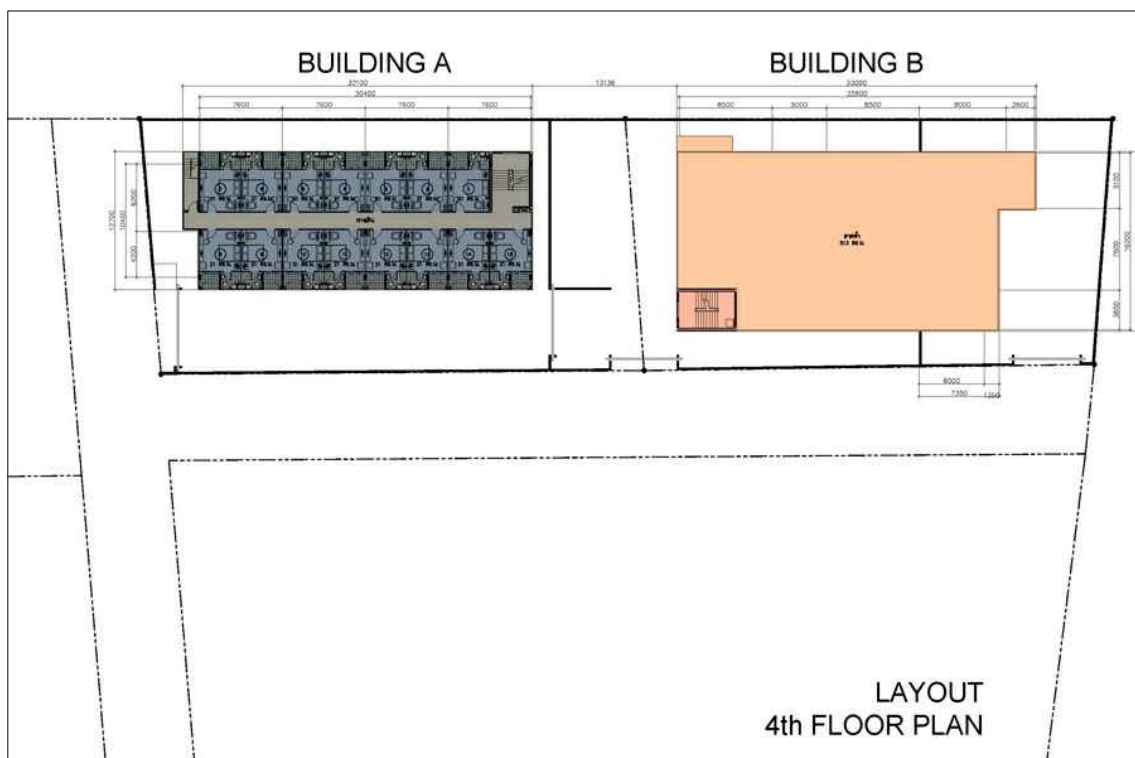

โครงการออกแบบ : อพาร์ทเมนท์ สูง 4 ชั้น กึ่งแก้ว
จำนวนห้องพัก : จำนวน 50 ห้อง
สถานที่ : ต.บางแก้ว อ.บางพลี จ.สมุทรปราการ

ผังบริเวณชั้นที่ 1 (บน) , ผังบริเวณชั้นที่ 2 (ล่าง)

โครงการออกแบบ : อพาร์ทเมนท์ สูง 4 ชั้น กิ่งแก้ว
จำนวนห้องพัก : จำนวน 50 ห้อง
สถานที่ : ต.บางแก้ว อ.บางพลี จ.สมุทรปราการ

ผังบริเวณชั้นที่ 3 (บน) , ผังบริเวณชั้นที่ 4 (ล่าง)

โครงการออกแบบ : อพาร์ทเมนท์ สูง 4 ชั้น กึ่งแก้ว
จำนวนห้องพัก : จำนวน 50 ห้อง
สถานที่ : ต.บางแก้ว อ.บางพลี จ.สมุทรปราการ

แปลนอาคาร A ชั้นที่ 1 (บน) , แปลนอาคาร A ชั้นที่ 2 (ล่าง)

โครงการออกแบบ : อพาร์ทเมนท์ สูง 4 ชั้น กึ่งแก้ว
จำนวนห้องพัก : จำนวน 50 ห้อง
สถานที่ : ต.บางแก้ว อ.บางพลี จ.สมุทรปราการ

แปลนอาคาร B ชั้นที่ 3 (บน) , แปลนอาคาร B ชั้นที่ 4 (ล่าง)

โครงการออกแบบ : อพาร์ทเมนท์ สูง 4 ชั้น กึ่งแถว
จำนวนห้องพัก : จำนวน 50 ห้อง
สถานที่ : ต.บางแก้ว อ.บางพลี จ.สมุทรปราการ

โครงการออกแบบ : อพาร์ทเมนท์ สูง 4 ชั้น กึ่งแถว
จำนวนห้องพัก : จำนวน 50 ห้อง
สถานที่ : ต.บางแก้ว อ.บางพลี จ.สมุทรปราการ

รูปทัศนียภาพ

โครงการออกแบบ : อพาร์ทเมนท์ สูง 4 ชั้น กึ่งแถว
จำนวนห้องพัก : จำนวน 50 ห้อง
สถานที่ : ต.บางแก้ว อ.บางพลี จ.สมุทรปราการ