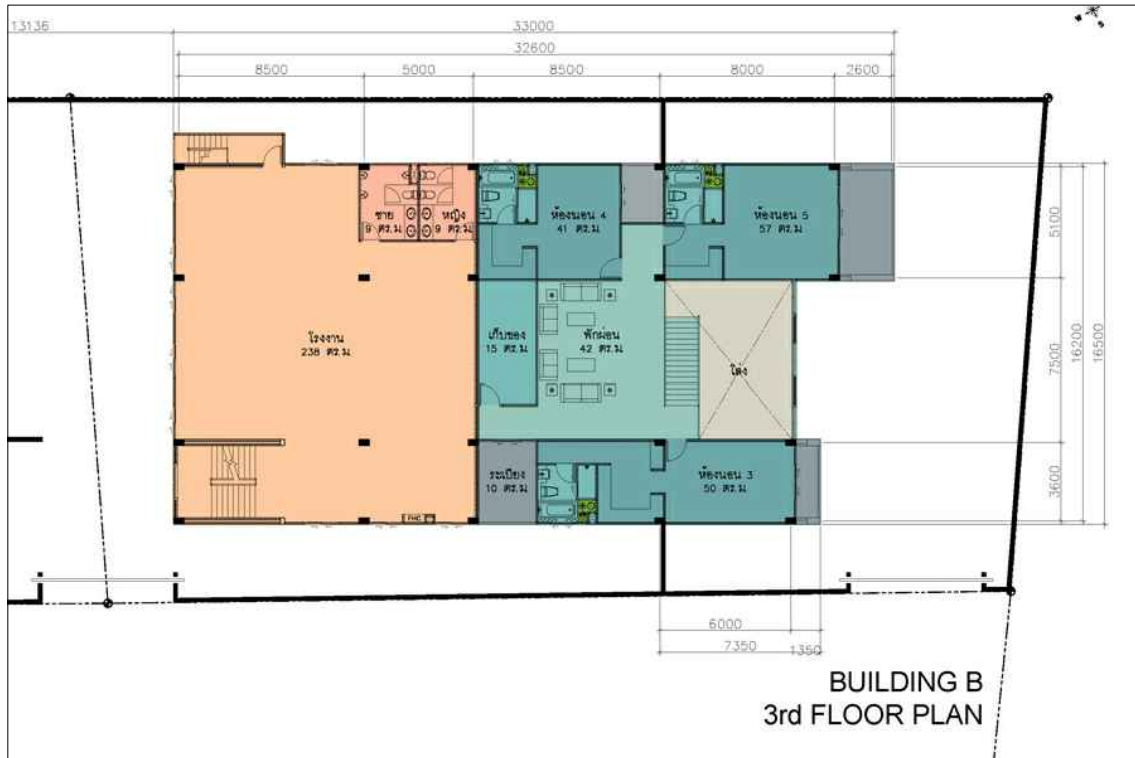

โครงการออกแบบ : อพาร์ทเมนท์ สูง 4 ชั้น กึ่งแก้ว
จำนวนห้องพัก : จำนวน 50 ห้อง
สถานที่ : ต.บางแก้ว อ.บางพลี จ.สมุทรปราการ

ผังบริเวณชั้นที่ 1 (บน) , ผังบริเวณชั้นที่ 2 (ล่าง)

โครงการออกแบบ : อพาร์ทเมนท์ สูง 4 ชั้น กิ่งแก้ว
จำนวนห้องพัก : จำนวน 50 ห้อง
สถานที่ : ต.บางแก้ว อ.บางพลี จ.สมุทรปราการ

ผังบริเวณชั้นที่ 3 (บน) , ผังบริเวณชั้นที่ 4 (ล่าง)

โครงการออกแบบ : อพาร์ทเมนท์ สูง 4 ชั้น กึ่งแก้ว
จำนวนห้องพัก : จำนวน 50 ห้อง
สถานที่ : ต.บางแก้ว อ.บางพลี จ.สมุทรปราการ

แปลนอาคาร A ชั้นที่ 1 (บน) , แปลนอาคาร A ชั้นที่ 2 (ล่าง)

โครงการออกแบบ : อพาร์ทเมนท์ สูง 4 ชั้น กึ่งแก้ว
จำนวนห้องพัก : จำนวน 50 ห้อง
สถานที่ : ต.บางแก้ว อ.บางพลี จ.สมุทรปราการ

แปลนอาคาร B ชั้นที่ 3 (บน) , แปลนอาคาร B ชั้นที่ 4 (ล่าง)

โครงการออกแบบ : อพาร์ทเมนท์ สูง 4 ชั้น กึ่งแถว
จำนวนห้องพัก : จำนวน 50 ห้อง
สถานที่ : ต.บางแก้ว อ.บางพลี จ.สมุทรปราการ

โครงการออกแบบ : อพาร์ทเมนท์ สูง 4 ชั้น กึ่งแถว
จำนวนห้องพัก : จำนวน 50 ห้อง
สถานที่ : ต.บางแก้ว อ.บางพลี จ.สมุทรปราการ

รูปทัศนียภาพ

โครงการออกแบบ : อพาร์ทเมนท์ สูง 4 ชั้น กึ่งแถว
จำนวนห้องพัก : จำนวน 50 ห้อง
สถานที่ : ต.บางแก้ว อ.บางพลี จ.สมุทรปราการ