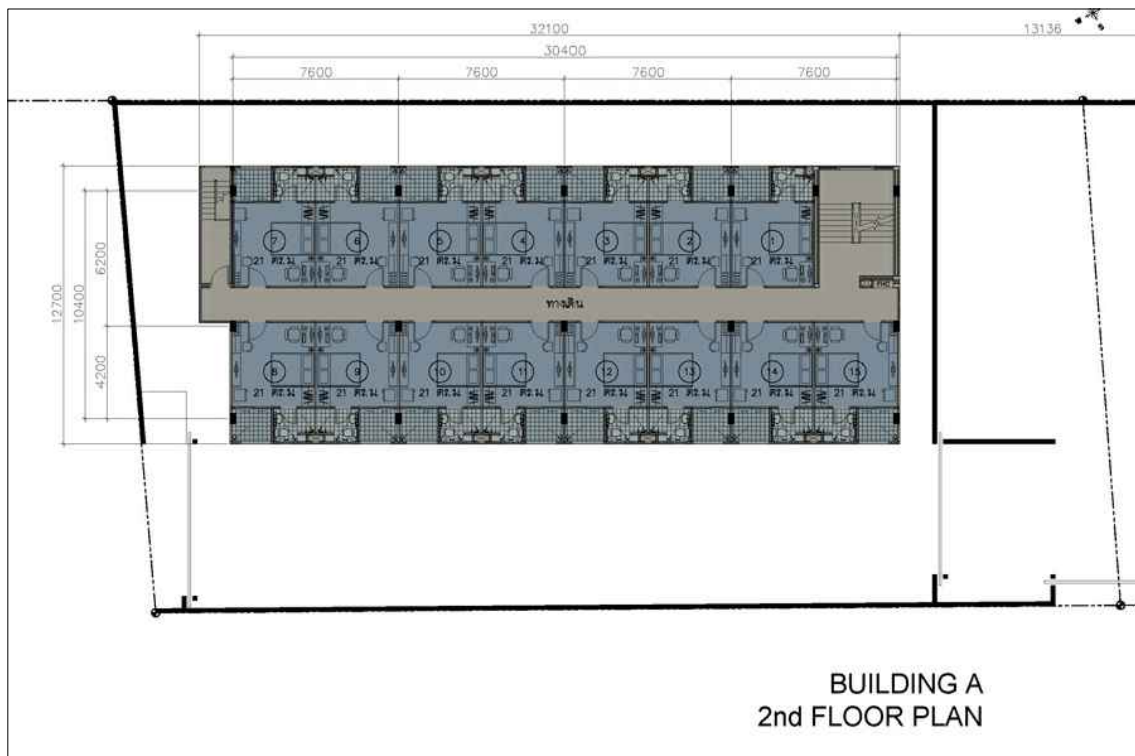

โครงการออกแบบ : อพาร์ทเมนท์ สูง 4 ชั้น กึ่งแก้ว
จำนวนห้องพัก : จำนวน 50 ห้อง
สถานที่ : ต.บางแก้ว อ.บางพลี จ.สมุทรปราการ

ผังบริเวณชั้นที่ 1 (บน) , ผังบริเวณชั้นที่ 2 (ล่าง)

โครงการออกแบบ : อพาร์ทเมนท์ สูง 4 ชั้น กิ่งแก้ว
จำนวนห้องพัก : จำนวน 50 ห้อง
สถานที่ : ต.บางแก้ว อ.บางพลี จ.สมุทรปราการ

ผังบริเวณชั้นที่ 3 (บน) , ผังบริเวณชั้นที่ 4 (ล่าง)

โครงการออกแบบ : อพาร์ทเมนท์ สูง 4 ชั้น กึ่งแก้ว
จำนวนห้องพัก : จำนวน 50 ห้อง
สถานที่ : ต.บางแก้ว อ.บางพลี จ.สมุทรปราการ

แปลนอาคาร A ชั้นที่ 1 (บน) , แปลนอาคาร A ชั้นที่ 2 (ล่าง)

โครงการออกแบบ : อพาร์ทเมนท์ สูง 4 ชั้น กึ่งแก้ว
จำนวนห้องพัก : จำนวน 50 ห้อง
สถานที่ : ต.บางแก้ว อ.บางพลี จ.สมุทรปราการ

แปลนอาคาร B ชั้นที่ 3 (บน) , แปลนอาคาร B ชั้นที่ 4 (ล่าง)

โครงการออกแบบ : อพาร์ทเมนท์ สูง 4 ชั้น กึ่งแถว
จำนวนห้องพัก : จำนวน 50 ห้อง
สถานที่ : ต.บางแก้ว อ.บางพลี จ.สมุทรปราการ

โครงการออกแบบ : อพาร์ทเมนท์ สูง 4 ชั้น กึ่งแถว
จำนวนห้องพัก : จำนวน 50 ห้อง
สถานที่ : ต.บางแก้ว อ.บางพลี จ.สมุทรปราการ

รูปทัศนียภาพ

โครงการออกแบบ : อพาร์ทเมนท์ สูง 4 ชั้น กึ่งแถว
จำนวนห้องพัก : จำนวน 50 ห้อง
สถานที่ : ต.บางแก้ว อ.บางพลี จ.สมุทรปราการ