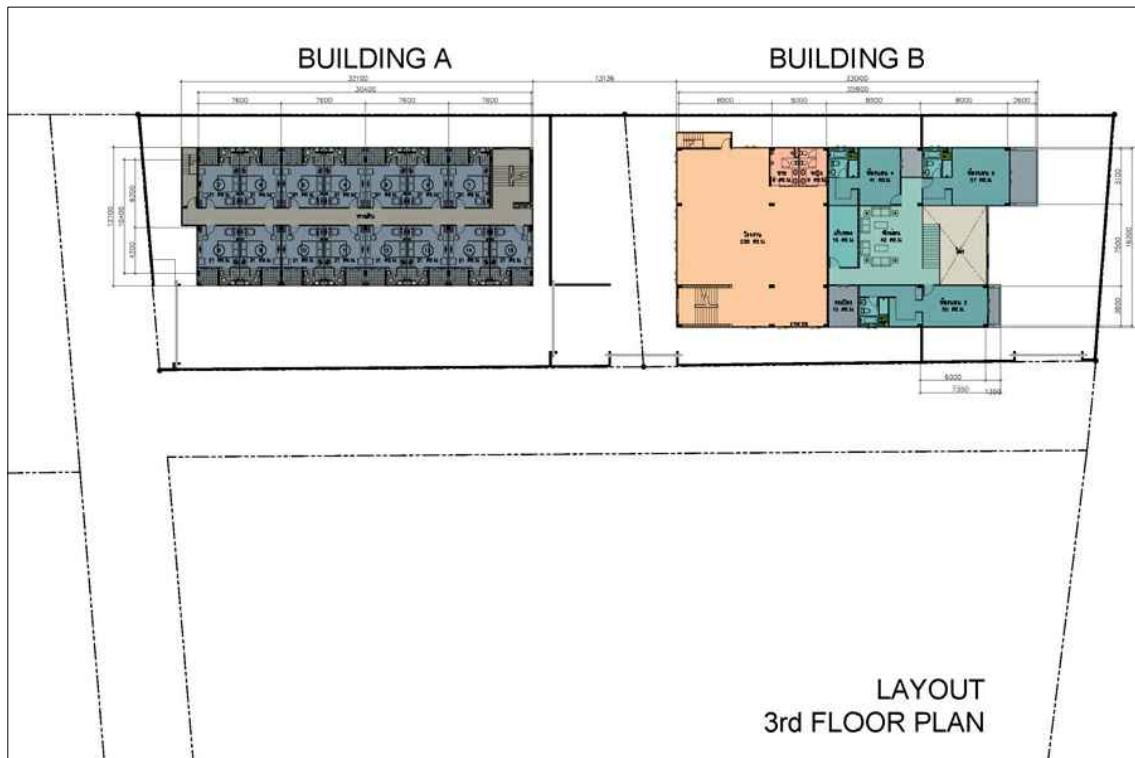

โครงการออกแบบ : อพาร์ทเมนท์ สูง 4 ชั้น กึ่งแก้ว
จำนวนห้องพัก : จำนวน 50 ห้อง
สถานที่ : ต.บางแก้ว อ.บางพลี จ.สมุทรปราการ

ผังบริเวณชั้นที่ 1 (บน) , ผังบริเวณชั้นที่ 2 (ล่าง)

โครงการออกแบบ : อพาร์ทเมนท์ สูง 4 ชั้น กิ่งแก้ว
จำนวนห้องพัก : จำนวน 50 ห้อง
สถานที่ : ต.บางแก้ว อ.บางพลี จ.สมุทรปราการ

ผังบริเวณชั้นที่ 3 (บน) , ผังบริเวณชั้นที่ 4 (ล่าง)

โครงการออกแบบ : อพาร์ทเมนท์ สูง 4 ชั้น กึ่งแก้ว
จำนวนห้องพัก : จำนวน 50 ห้อง
สถานที่ : ต.บางแก้ว อ.บางพลี จ.สมุทรปราการ

แปลนอาคาร A ชั้นที่ 1 (บน) , แปลนอาคาร A ชั้นที่ 2 (ล่าง)

โครงการออกแบบ : อพาร์ทเมนท์ สูง 4 ชั้น กึ่งแก้ว
จำนวนห้องพัก : จำนวน 50 ห้อง
สถานที่ : ต.บางแก้ว อ.บางพลี จ.สมุทรปราการ

แปลนอาคาร B ชั้นที่ 3 (บน) , แปลนอาคาร B ชั้นที่ 4 (ล่าง)

โครงการออกแบบ : อพาร์ทเมนท์ สูง 4 ชั้น กึ่งแถว
จำนวนห้องพัก : จำนวน 50 ห้อง
สถานที่ : ต.บางแก้ว อ.บางพลี จ.สมุทรปราการ

โครงการออกแบบ : อพาร์ทเมนท์ สูง 4 ชั้น กึ่งแถว
จำนวนห้องพัก : จำนวน 50 ห้อง
สถานที่ : ต.บางแก้ว อ.บางพลี จ.สมุทรปราการ

รูปทัศนียภาพ

โครงการออกแบบ : อพาร์ทเมนท์ สูง 4 ชั้น กึ่งแถว
จำนวนห้องพัก : จำนวน 50 ห้อง
สถานที่ : ต.บางแก้ว อ.บางพลี จ.สมุทรปราการ