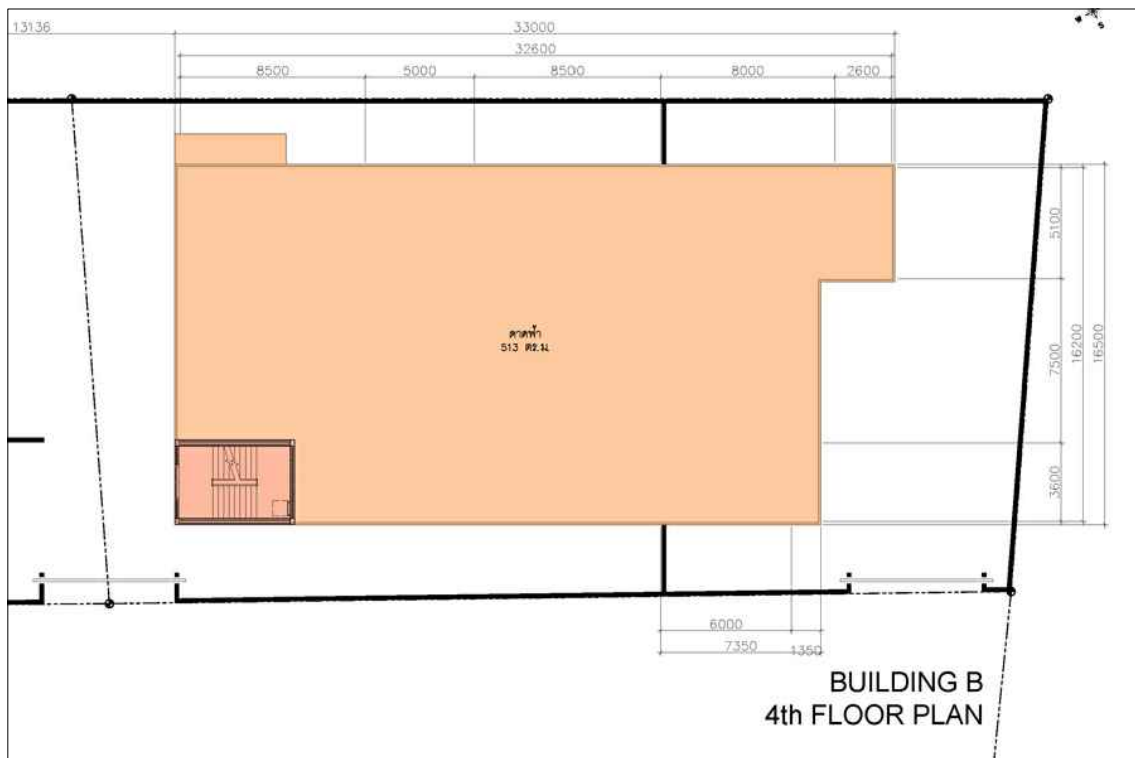

โครงการออกแบบ : อพาร์ทเมนท์ สูง 4 ชั้น กึ่งแก้ว
จำนวนห้องพัก : จำนวน 50 ห้อง
สถานที่ : ต.บางแก้ว อ.บางพลี จ.สมุทรปราการ

ผังบริเวณชั้นที่ 1 (บน) , ผังบริเวณชั้นที่ 2 (ล่าง)

โครงการออกแบบ : อพาร์ทเมนท์ สูง 4 ชั้น กิ่งแก้ว
จำนวนห้องพัก : จำนวน 50 ห้อง
สถานที่ : ต.บางแก้ว อ.บางพลี จ.สมุทรปราการ

ผังบริเวณชั้นที่ 3 (บน) , ผังบริเวณชั้นที่ 4 (ล่าง)

โครงการออกแบบ : อพาร์ทเมนท์ สูง 4 ชั้น กึ่งแก้ว
จำนวนห้องพัก : จำนวน 50 ห้อง
สถานที่ : ต.บางแก้ว อ.บางพลี จ.สมุทรปราการ

แปลนอาคาร A ชั้นที่ 1 (บน) , แปลนอาคาร A ชั้นที่ 2 (ล่าง)

โครงการออกแบบ : อพาร์ทเมนท์ สูง 4 ชั้น กึ่งแก้ว
จำนวนห้องพัก : จำนวน 50 ห้อง
สถานที่ : ต.บางแก้ว อ.บางพลี จ.สมุทรปราการ

แปลนอาคาร B ชั้นที่ 3 (บน) , แปลนอาคาร B ชั้นที่ 4 (ล่าง)

โครงการออกแบบ : อพาร์ทเมนท์ สูง 4 ชั้น กึ่งแถว
จำนวนห้องพัก : จำนวน 50 ห้อง
สถานที่ : ต.บางแก้ว อ.บางพลี จ.สมุทรปราการ

โครงการออกแบบ : อพาร์ทเมนท์ สูง 4 ชั้น กึ่งแถว
จำนวนห้องพัก : จำนวน 50 ห้อง
สถานที่ : ต.บางแก้ว อ.บางพลี จ.สมุทรปราการ

รูปทัศนียภาพ

โครงการออกแบบ : อพาร์ทเมนท์ สูง 4 ชั้น กึ่งแถว
จำนวนห้องพัก : จำนวน 50 ห้อง
สถานที่ : ต.บางแก้ว อ.บางพลี จ.สมุทรปราการ