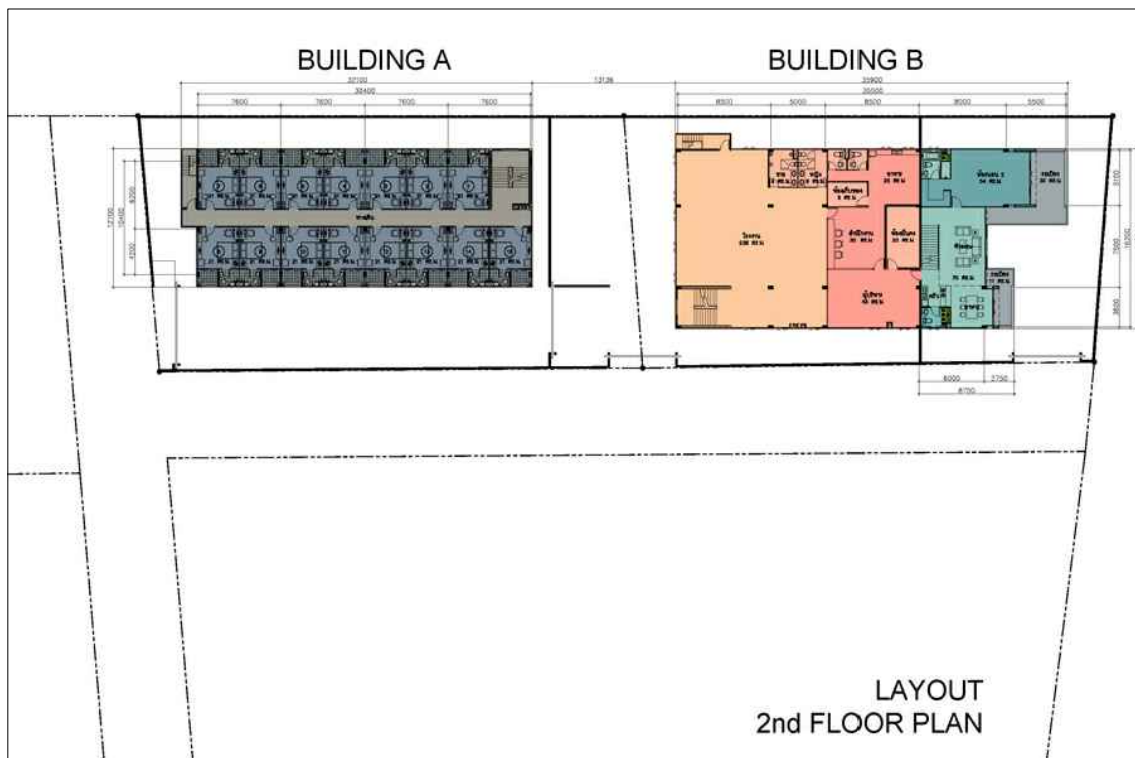

โครงการออกแบบ : อพาร์ทเมนท์ สูง 4 ชั้น กึ่งแก้ว
จำนวนห้องพัก : จำนวน 50 ห้อง
สถานที่ : ต.บางแก้ว อ.บางพลี จ.สมุทรปราการ

ผังบริเวณชั้นที่ 1 (บน) , ผังบริเวณชั้นที่ 2 (ล่าง)

โครงการออกแบบ : อพาร์ทเมนท์ สูง 4 ชั้น กิ่งแก้ว
จำนวนห้องพัก : จำนวน 50 ห้อง
สถานที่ : ต.บางแก้ว อ.บางพลี จ.สมุทรปราการ

ผังบริเวณชั้นที่ 3 (บน) , ผังบริเวณชั้นที่ 4 (ล่าง)

โครงการออกแบบ : อพาร์ทเมนท์ สูง 4 ชั้น กึ่งแก้ว
จำนวนห้องพัก : จำนวน 50 ห้อง
สถานที่ : ต.บางแก้ว อ.บางพลี จ.สมุทรปราการ

แปลนอาคาร A ชั้นที่ 1 (บน) , แปลนอาคาร A ชั้นที่ 2 (ล่าง)

โครงการออกแบบ : อพาร์ทเมนท์ สูง 4 ชั้น กึ่งแก้ว
จำนวนห้องพัก : จำนวน 50 ห้อง
สถานที่ : ต.บางแก้ว อ.บางพลี จ.สมุทรปราการ

แปลนอาคาร B ชั้นที่ 3 (บน) , แปลนอาคาร B ชั้นที่ 4 (ล่าง)

โครงการออกแบบ : อพาร์ทเมนท์ สูง 4 ชั้น กึ่งแถว
จำนวนห้องพัก : จำนวน 50 ห้อง
สถานที่ : ต.บางแก้ว อ.บางพลี จ.สมุทรปราการ

โครงการออกแบบ : อพาร์ทเมนท์ สูง 4 ชั้น กึ่งแถว
จำนวนห้องพัก : จำนวน 50 ห้อง
สถานที่ : ต.บางแก้ว อ.บางพลี จ.สมุทรปราการ

รูปทัศนียภาพ

โครงการออกแบบ : อพาร์ทเมนท์ สูง 4 ชั้น กึ่งแถว
จำนวนห้องพัก : จำนวน 50 ห้อง
สถานที่ : ต.บางแก้ว อ.บางพลี จ.สมุทรปราการ