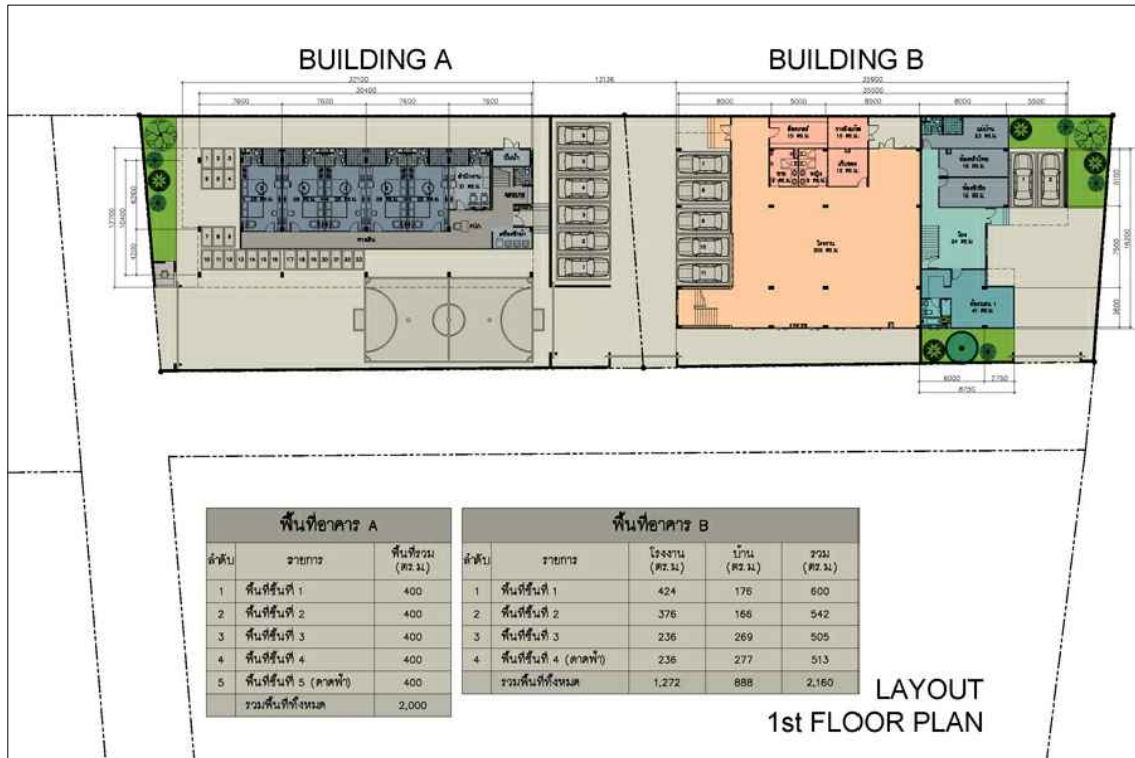

โครงการออกแบบ : อพาร์ทเมนท์ สูง 4 ชั้น กึ่งแก้ว
จำนวนห้องพัก : จำนวน 50 ห้อง
สถานที่ : ต.บางแก้ว อ.บางพลี จ.สมุทรปราการ

ผังบริเวณชั้นที่ 1 (บน) , ผังบริเวณชั้นที่ 2 (ล่าง)

โครงการออกแบบ : อพาร์ทเมนท์ สูง 4 ชั้น กิ่งแก้ว
จำนวนห้องพัก : จำนวน 50 ห้อง
สถานที่ : ต.บางแก้ว อ.บางพลี จ.สมุทรปราการ

ผังบริเวณชั้นที่ 3 (บน) , ผังบริเวณชั้นที่ 4 (ล่าง)

โครงการออกแบบ : อพาร์ทเมนท์ สูง 4 ชั้น กึ่งแก้ว
จำนวนห้องพัก : จำนวน 50 ห้อง
สถานที่ : ต.บางแก้ว อ.บางพลี จ.สมุทรปราการ

แปลนอาคาร A ชั้นที่ 1 (บน) , แปลนอาคาร A ชั้นที่ 2 (ล่าง)

โครงการออกแบบ : อพาร์ทเมนท์ สูง 4 ชั้น กึ่งแก้ว
จำนวนห้องพัก : จำนวน 50 ห้อง
สถานที่ : ต.บางแก้ว อ.บางพลี จ.สมุทรปราการ

แปลนอาคาร B ชั้นที่ 3 (บน) , แปลนอาคาร B ชั้นที่ 4 (ล่าง)

โครงการออกแบบ : อพาร์ทเมนท์ สูง 4 ชั้น กึ่งแถว
จำนวนห้องพัก : จำนวน 50 ห้อง
สถานที่ : ต.บางแก้ว อ.บางพลี จ.สมุทรปราการ

โครงการออกแบบ : อพาร์ทเมนท์ สูง 4 ชั้น กึ่งแถว
จำนวนห้องพัก : จำนวน 50 ห้อง
สถานที่ : ต.บางแก้ว อ.บางพลี จ.สมุทรปราการ

รูปทัศนียภาพ

โครงการออกแบบ : อพาร์ทเมนท์ สูง 4 ชั้น กึ่งแถว
จำนวนห้องพัก : จำนวน 50 ห้อง
สถานที่ : ต.บางแก้ว อ.บางพลี จ.สมุทรปราการ