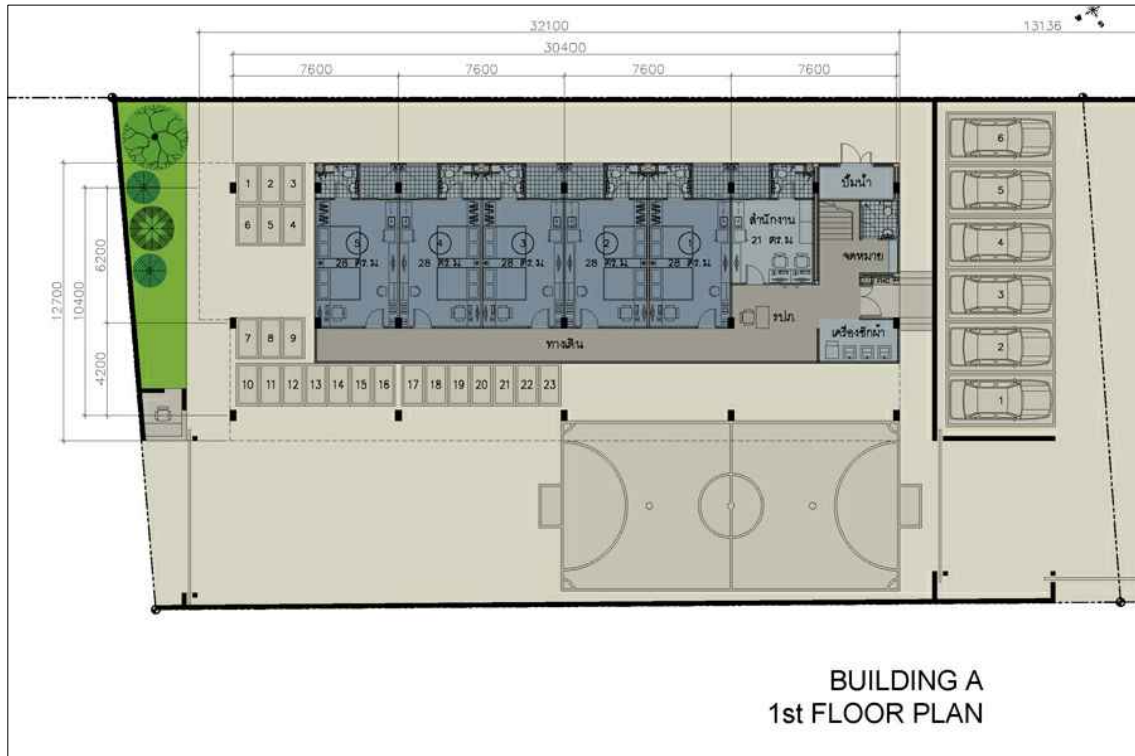

โครงการออกแบบ : อพาร์ทเมนท์ สูง 4 ชั้น กึ่งแก้ว
จำนวนห้องพัก : จำนวน 50 ห้อง
สถานที่ : ต.บางแก้ว อ.บางพลี จ.สมุทรปราการ

ผังบริเวณชั้นที่ 1 (บน) , ผังบริเวณชั้นที่ 2 (ล่าง)

โครงการออกแบบ : อพาร์ทเมนท์ สูง 4 ชั้น กิ่งแก้ว
จำนวนห้องพัก : จำนวน 50 ห้อง
สถานที่ : ต.บางแก้ว อ.บางพลี จ.สมุทรปราการ

ผังบริเวณชั้นที่ 3 (บน) , ผังบริเวณชั้นที่ 4 (ล่าง)

โครงการออกแบบ : อพาร์ทเมนท์ สูง 4 ชั้น กึ่งแก้ว
จำนวนห้องพัก : จำนวน 50 ห้อง
สถานที่ : ต.บางแก้ว อ.บางพลี จ.สมุทรปราการ

แปลนอาคาร A ชั้นที่ 1 (บน) , แปลนอาคาร A ชั้นที่ 2 (ล่าง)

โครงการออกแบบ : อพาร์ทเมนท์ สูง 4 ชั้น กึ่งแก้ว
จำนวนห้องพัก : จำนวน 50 ห้อง
สถานที่ : ต.บางแก้ว อ.บางพลี จ.สมุทรปราการ

แปลนอาคาร B ชั้นที่ 3 (บน) , แปลนอาคาร B ชั้นที่ 4 (ล่าง)

โครงการออกแบบ : อพาร์ทเมนท์ สูง 4 ชั้น กึ่งแถว
จำนวนห้องพัก : จำนวน 50 ห้อง
สถานที่ : ต.บางแก้ว อ.บางพลี จ.สมุทรปราการ

โครงการออกแบบ : อพาร์ทเมนท์ สูง 4 ชั้น กึ่งแถว
จำนวนห้องพัก : จำนวน 50 ห้อง
สถานที่ : ต.บางแก้ว อ.บางพลี จ.สมุทรปราการ

รูปทัศนียภาพ

โครงการออกแบบ : อพาร์ทเมนท์ สูง 4 ชั้น กึ่งแถว
จำนวนห้องพัก : จำนวน 50 ห้อง
สถานที่ : ต.บางแก้ว อ.บางพลี จ.สมุทรปราการ