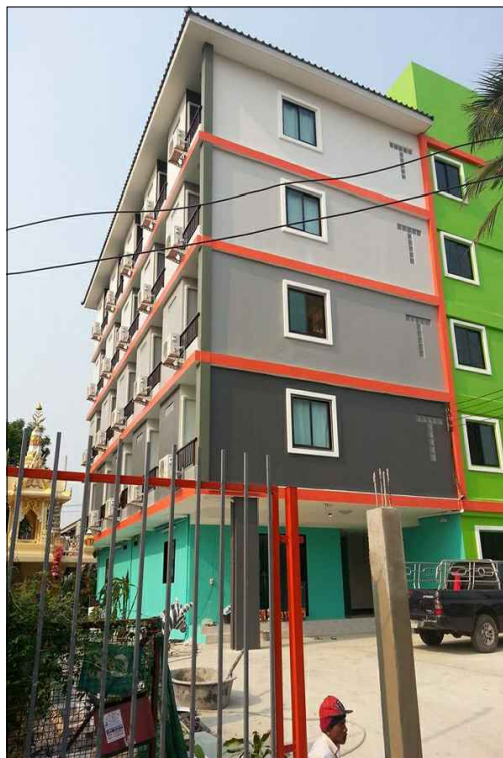

โครงการ : อพาร์ทเมนท์ 5 ชั้น มินบุรี
ประเภท : อพาร์ทเมนท์ สูง 5 ชั้น จำนวน 45 ห้อง
สถานที่ : ถนนหทัยราษฎร์ แขวงมินบุรี เขตมินบุรี กรุงเทพฯ
เจ้าของ :
เวลาก่อสร้าง : 2013 - 2014