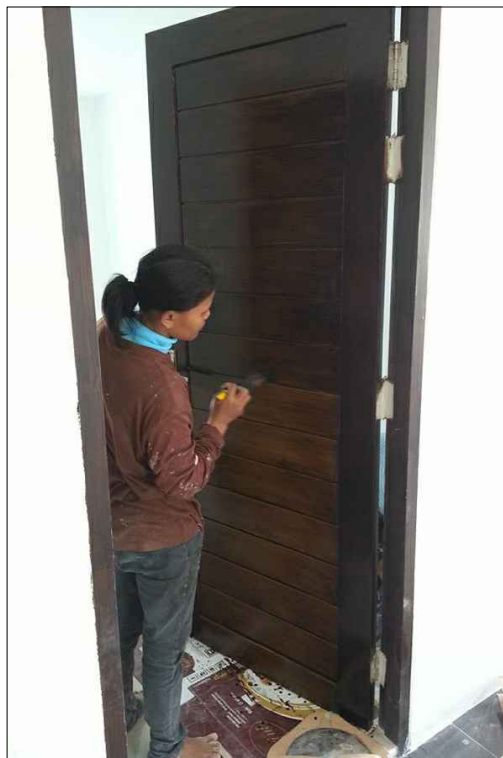

โครงการ : อพาร์ทเมนท์ 5 ชั้น จตุจักร
ประเภท : อพาร์ทเมนท์ สูง 5 ชั้น จำนวน 40 ห้อง
สถานที่ : แขวงจอมพล เขตจตุจักร กรุงเทพฯ
เจ้าของ :
เวลาก่อสร้าง : ส.ค. 2014 - ต.ค. 2015

งานตกแต่งบริเวณทางเดินและ ประตู